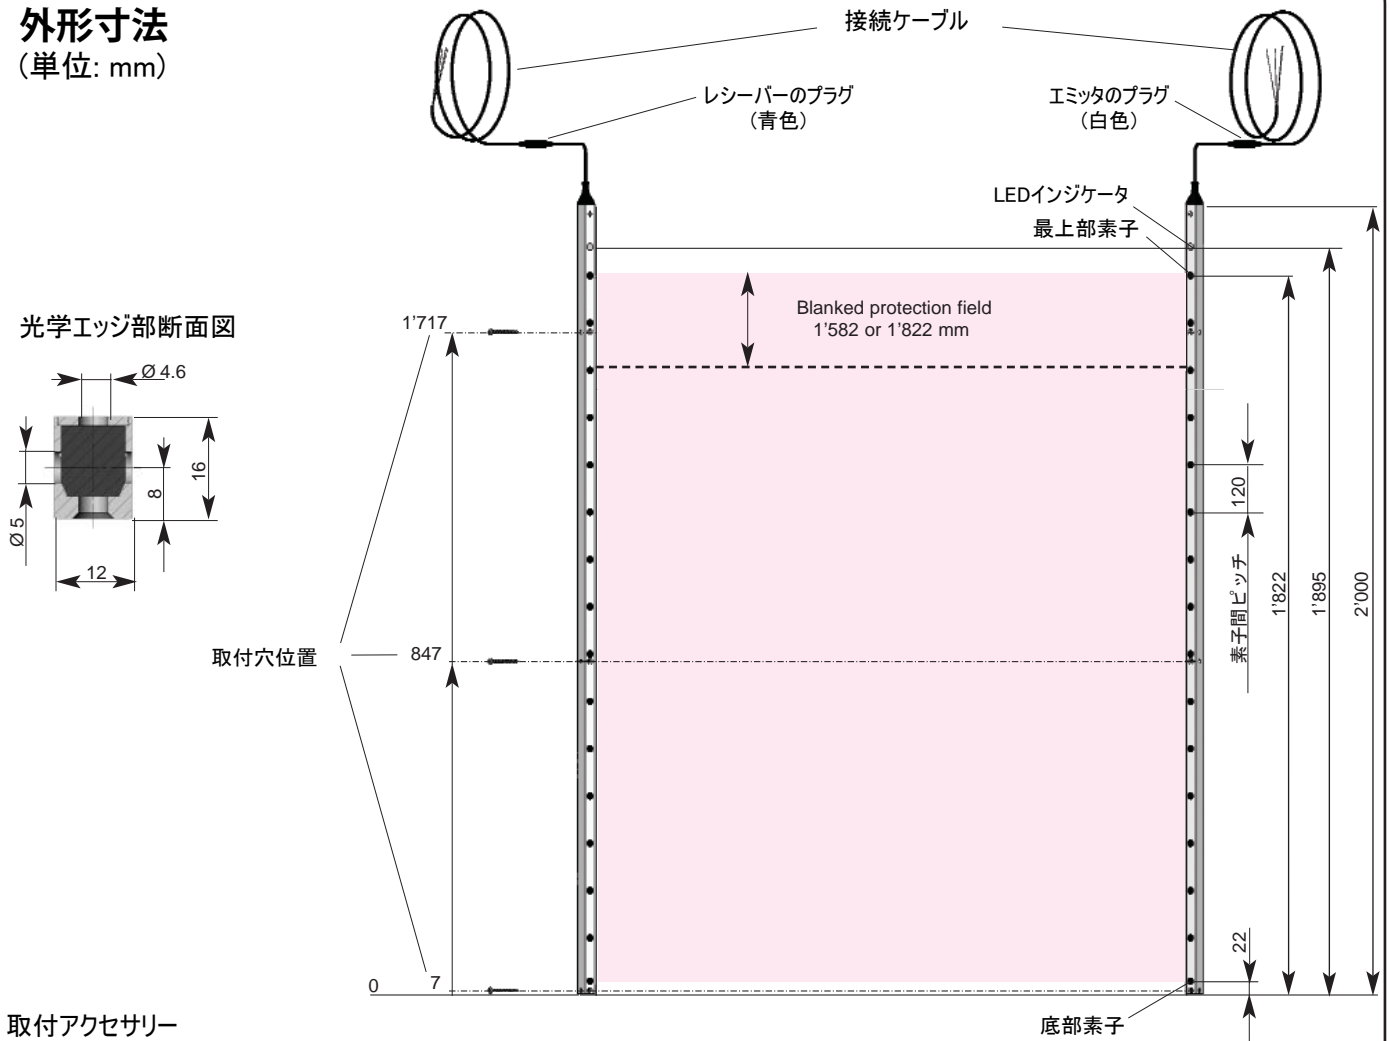

外形寸法 (単位: mm)

取付アクセサリ

取付クリップ: パーツNo. 103 738
材質: プラスチックPA、黒

取付クランプ: パーツNo. 103 739
材質: スプリングスチール

ネジ: パーツNo. 104 420
材質: スチール、黒

Order Information

パーツNo.	型式	説明
105 245	cegard/Mini SY-2000-16	エミッタとレシーバー込みのライトカーテンシステム、16素子/74ビーム、5mケーブル
105 625	cegard/Mini SY-2000-8	エミッタとレシーバー込みのライトカーテンシステム、8素子/34ビーム、5mケーブル
103 600	ユニバーサル電源	ユニバーサル供給電源、20~265VAC/DC
103 602	リレーモジュール	オープンコネクタ出力をリレー出力に変換
103 738	取付クリップ	プラスチック、黒、1.3~1.7mmの板厚に適用、14本入
103 739	取付クランプ	スプリングスチール、10個入
104 420	ネジ	スチール、黒、Torx KA 3.5 x 32、14本入、Torx bit付属