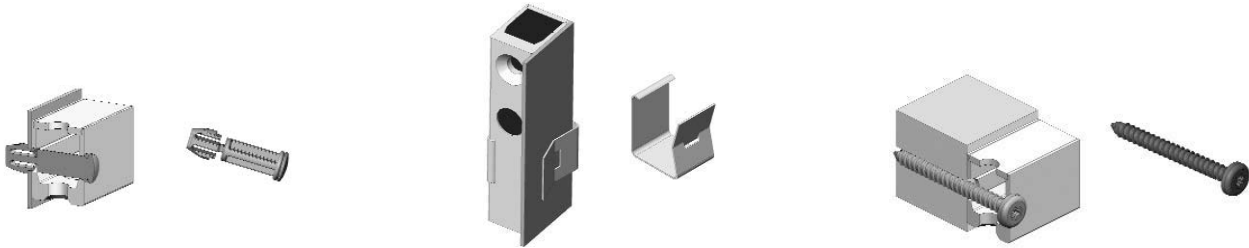

外形寸法 (単位: mm)

取付アクセサリ

取付クリップ: パーツNo. 103 738
材質: プラスチックPA、黒

取付クランプ: パーツNo. 103 739
材質: スプリングスチール

ネジ: パーツNo. 104 420
材質: スチール、黒

Order Information

パーツNo.	型式	説明
105 245	cegard/Mini SY-2000-16	エミッタとレシーバー込みのライトカーテンシステム、16素子/74ビーム、5mケーブル
105 625	cegard/Mini SY-2000-8	エミッタとレシーバー込みのライトカーテンシステム、8素子/34ビーム、5mケーブル
103 600	ユニバーサル電源	ユニバーサル供給電源、20~265VAC/DC
103 602	リレーモジュール	オープンコネクタ出力をリレー出力に変換
103 738	取付クリップ	プラスチック、黒、1.3~1.7mmの板厚に適用、14本入
103 739	取付クランプ	スプリングスチール、10個入
104 420	ネジ	スチール、黒、Torx KA 3.5 x 32、14本入、Torx bit付属